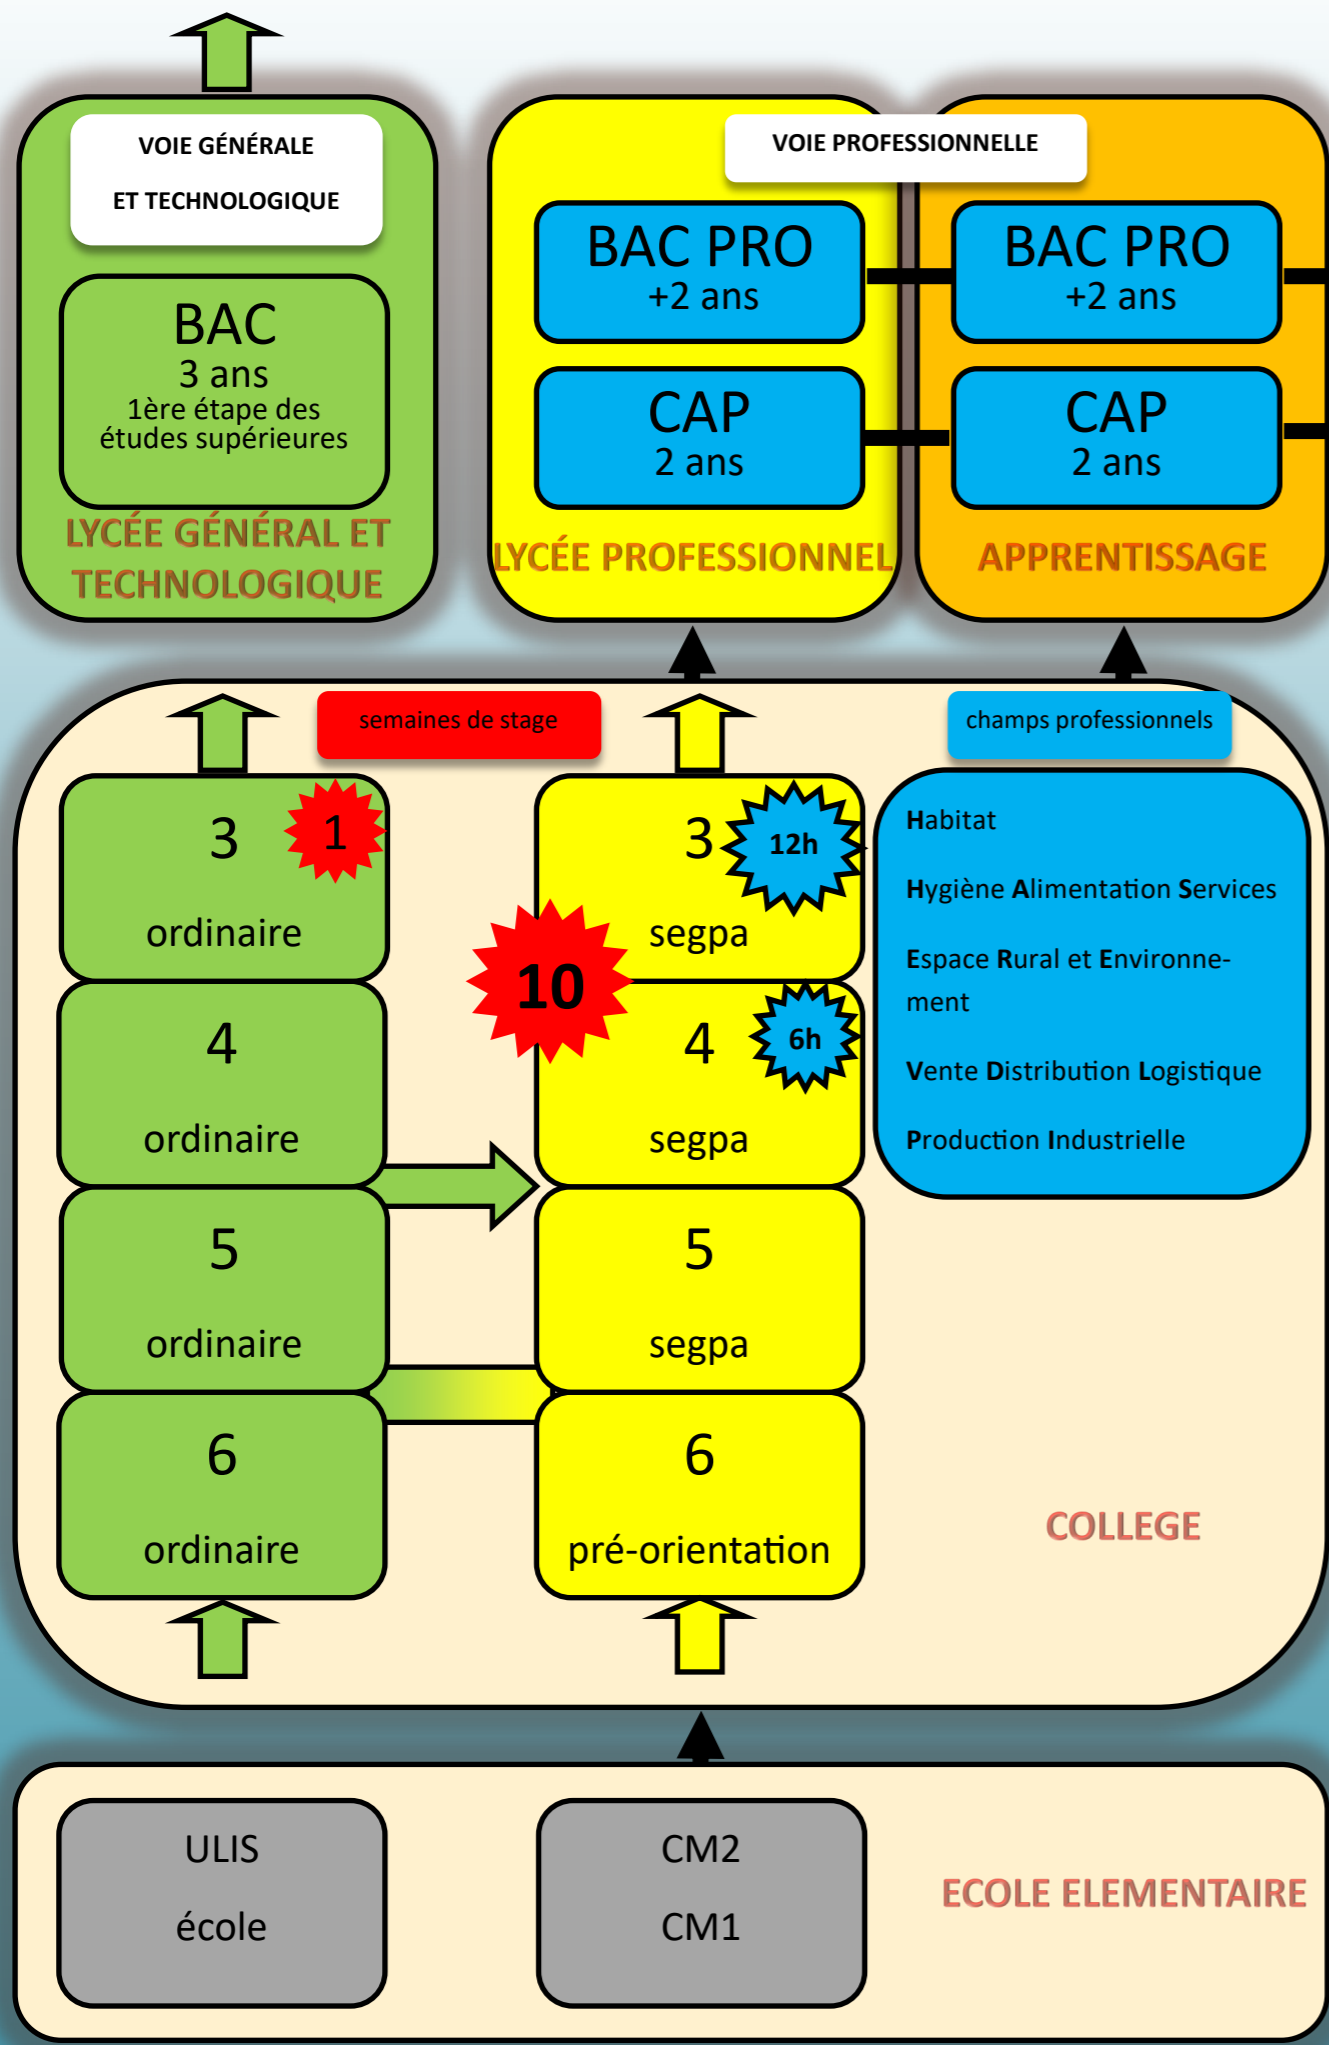

# Rentrée 2018

Section	Capacité	Commune(s)	
<b>AGRICULTURE ET ENVIRONNEMENT</b>	CAPa Jardinier paysagiste	67 ROUFFACH	
	CAPa Métiers de l'agriculture	67 WINTZENHEIM	
<b>AUTOMOBILES—ENGINS</b>	CAP Maintenance des matériels	67	
	CAP Peintre en carrosserie	ILLZACH MULHOUSE	
	CAP Réparation des carrosseries	ILLZACH MULHOUSE	
<b>BATIMENT ET TRAVAUX PUBLICS</b>	CAP Carreleur mosaïste	CERNAY CERNAY	
	CAP Constructeur en béton armé du bâtiment	67 67	
	CAP Couvreur	67 CERNAY	
	CAP Installateur sanitaire	CERNAY CERNAY et COLMAR	
	CAP Maçon	CERNAY CERNAY et COLMAR	
	CAP Menuisier fabricant de menuiserie, mobilier et agence-	COLMAR CERNAY	
	CAP Menuisier installateur	CERNAY CERNAY	
	CAP Peintre applicateur en revêtement	CERNAY CERNAY	
	CAP Préparation et réalisation d'ouvrages électriques	GUEBWILLER MULH ST LOUIS CERNAY COLMAR	
	CAP Serrurier métallier	MULHOUSE CERNAY COLMAR	
	<b>INDUSTRIE</b>	CAP Conducteur d'installations de production	INGERSHEIM
		CAP Réalisations industrielles en chaudronnerie ou soudage	COLMAR PULVERSHEIM MULHOUSE
	<b>ENTRETIEN TEXTILE</b>	CAP Métiers de la blanchisserie	67
CAP Métiers du pressing		MULHOUSE 67	
<b>COUTURE</b>	CAP Métiers de la mode-vêtement flou	COLMAR 67	
<b>HYGIENE, SERVICE, ALIMENTATION</b>	CAP Agent de propreté et d'hygiène	67 MULHOUSE	
	CAP Agent polyvalent de restauration	ALTK COLMAR GUEB MULH MULHOUSE	
	CAP Assistant technique en milieu familial et rural	SMAM THANN WITTELSHEIM WITTENHEIM (privé) MULHOUSE	
<b>COMMERCE</b>	CAP Employé de commerce multi-spécialités	ALT COL MULH THANN ST.L MULHOUSE	
	CAP Employé de vente spécialisé	MULHOUSE WITTELSHEIM COL MULH ST.L THANN	
	CAPa Services aux personnes et vente en espace rural	67	
<b>LOGISTIQUE</b>	CAP Opérateur-Opératrice logistique	ILLZACH MULHOUSE	