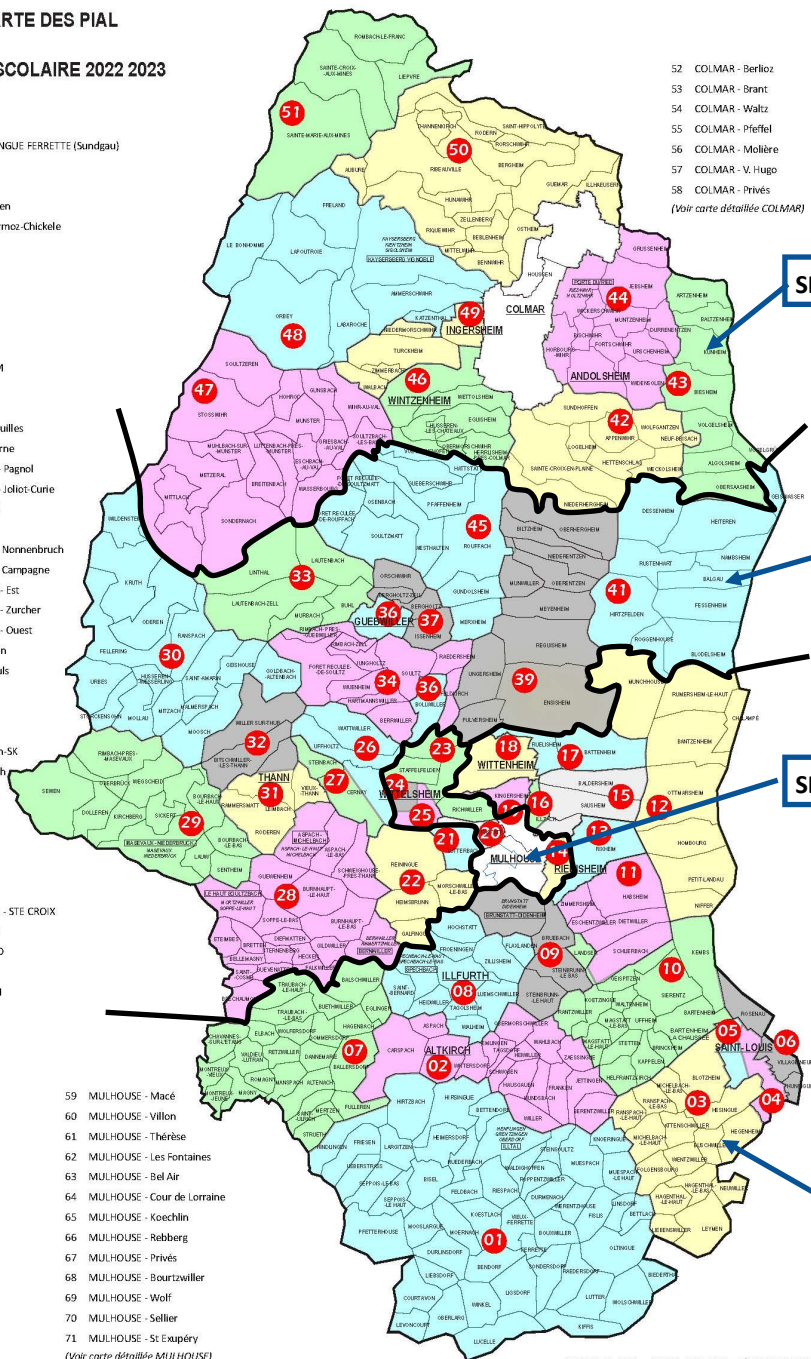

# CARTE DES PIAL

ANNEE SCOLAIRE 2022 2023

- 1 SEPPUIS HIRSHINGUE FERRETTE (Sundgau)
- 2 ALTIRCH
- 3 HEGENHEIM
- 4 ST LOUIS - Forlen
- 5 ST LOUIS - Mermoz-Chickele
- 6 HUNNINGUE
- 7 DANNEMARIE
- 8 ILLFURTH
- 9 BRUNSTATT
- 10 SIERENTZ
- 11 HABSHEIM
- 12 OTTMARSHEIM
- 13 RIXHEIM
- 14 RIEDSHEIM
- 15 ILLZACH - Jonquilles
- 16 ILLZACH - J. Verne
- 17 WITTENHEIM - Pagnol
- 18 WITTENHEIM - Joliot Curie
- 19 KINGERSHEIM
- 20 PFASSTATT
- 21 LUTTERBACH - Nonnenbruch
- 22 LUTTERBACH - Campagne
- 23 WITTELSHEIM - Est
- 24 WITTELSHEIM - Zurcher
- 25 WITTELSHEIM - Ouest
- 26 CERNAY - Cassin
- 27 CERNAY - Tilleuls
- 28 BURNHaupt
- 29 MASEVAUX
- 30 ST AMARIN
- 31 THANN - Walch-SK
- 32 THANN - Faesch
- 33 BUHL
- 34 SOULTZ
- 36 GUEBWILLER
- 37 ISSENHEIM
- 39 ENSISHEIM
- 41 FESSENHEIM
- 42 NEUF-BRISACH - STE CROIX
- 43 VOLGELSHEIM
- 44 PORTE DU RIED
- 45 ROUFFACH
- 46 WINTZENHEIM
- 47 MUNSTER
- 48 ORBEY - KB
- 49 INGERSHEIM
- 50 RIBEAUVILLE
- 51 STE MARIE

- 59 MULHOUSE - Macé
- 60 MULHOUSE - Villon
- 61 MULHOUSE - Thérèse
- 62 MULHOUSE - Les Fontaines
- 63 MULHOUSE - Bel Air
- 64 MULHOUSE - Cour de Lorraine
- 65 MULHOUSE - Koechlin
- 66 MULHOUSE - Rebberg
- 67 MULHOUSE - Privés
- 68 MULHOUSE - Bourtzwiller
- 69 MULHOUSE - Wolf
- 70 MULHOUSE - Sellier
- 71 MULHOUSE - St Exupéry

(Voir carte détaillée MULHOUSE)

- 52 COLMAR - Berlioz
  - 53 COLMAR - Brant
  - 54 COLMAR - Waltz
  - 55 COLMAR - Pfeffel
  - 56 COLMAR - Mellère
  - 57 COLMAR - V. Hugo
  - 58 COLMAR - Privés
- (Voir carte détaillée COLMAR)

SECTEUR NORD

SECTEUR OUEST

SECTEUR CENTRE

SECTEUR SUD